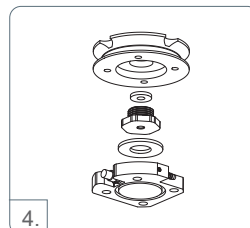

PROPRIO FOOT С UNITY

Включает:

- Косметическую оболочку стопы с черным носком Spectra.

* Для PROPRIO FOOT с коричневой косметической оболочкой добавьте индекс BR к номеру артикула.

UNITY

КОМПЛЕКТЫ UNITY

Рисунок	Артикул №	Описание	Применимые комплекты стоп
1	UPS0530	Unity для PROPRIO FOOT малый	Размер 25–27 / кат. 1–5
1	UPS0630	Unity для PROPRIO FOOT большой	Размер 25–27 / кат. 6–8 и размер 28–30 / кат. 1–8
2	UTT0001	Комплект клапанов Unity TT	Все
3	UTF0001	Комплект клапанов Unity TF	Все
4	L-544611	Комплект Icelock 544	Все