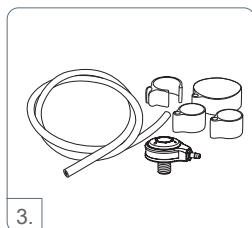

PROPRIO FOOT С UNITY

Включает:

- Косметическую оболочку стопы с черным носком Spectra.

* Для PROPRIO FOOT с коричневой косметической оболочкой добавьте индекс BR к номеру артикула.

UNITY

КОМПЛЕКТЫ UNITY

Рисунок	Артикул №	Описание	Применимые комплекты стоп
1	UPS0530	Unity для PROPRIO FOOT малый	Размер 25–27 / кат. 1–5
1	UPS0630	Unity для PROPRIO FOOT большой	Размер 25–27 / кат. 6–8 и размер 28–30 / кат. 1–8
2	UTT0001	Комплект клапанов Unity TT	Все
3	UTF0001	Комплект клапанов Unity TF	Все
4	L-544611	Комплект Icelock 544	Все