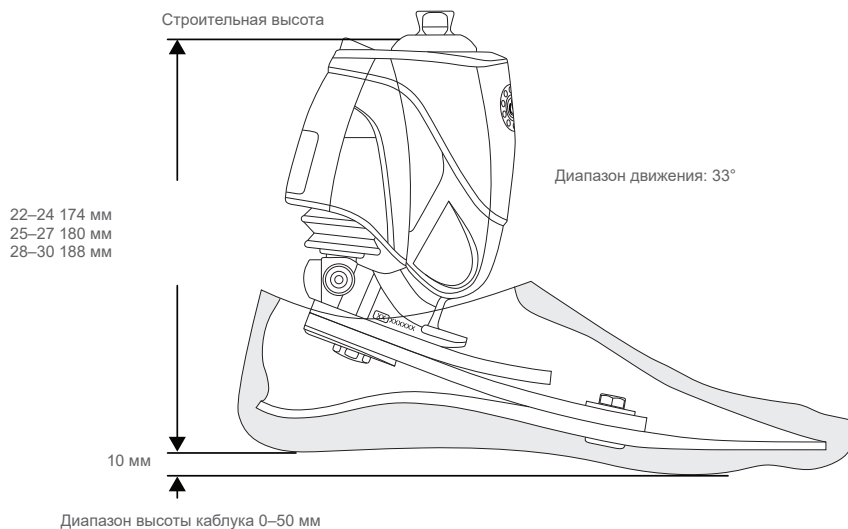

PROPRIO FOOT®

ГАБАРИТЫ