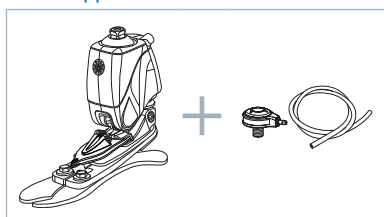

ДЛЯ СТОПЫ С UNITY